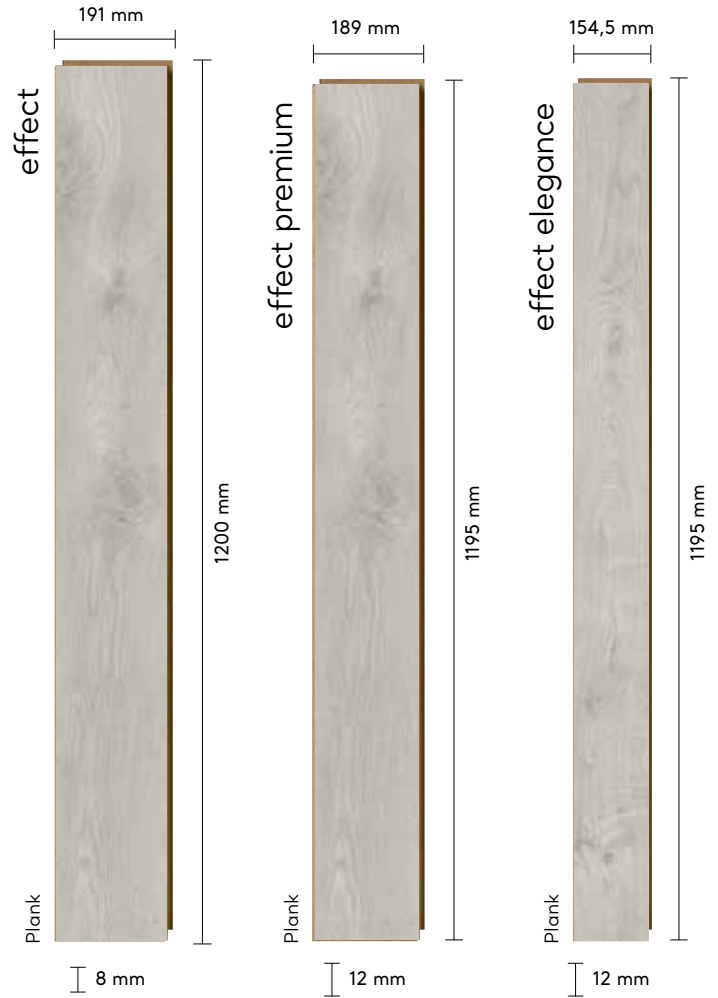

Zirvelerin doğallığı ayaklarınıza serilsin!
Hayal ettiğiniz yeniliğe mekanınızda ulaşın.

Let the naturalness of the peaks lay under your feet! Achieve the innovation you dream of in your space.