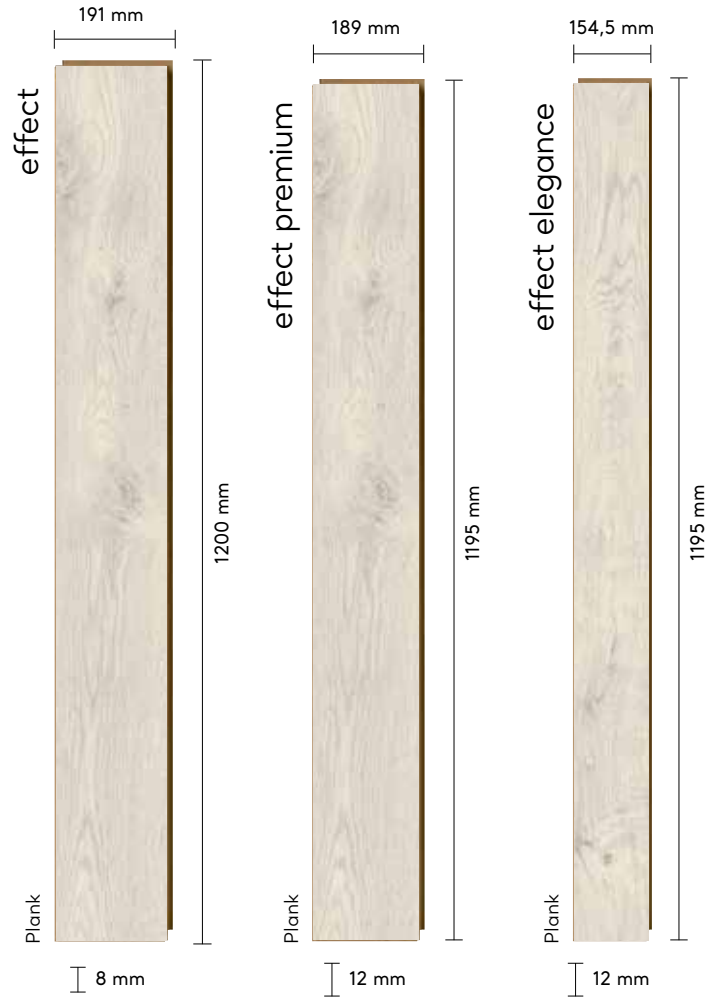

Dağların, kar ve bulutların büyüleyici atmosferi! Mekanınızda ferah bir izlenime sahip olun.

Fascinating atmosphere of mountains, snow and clouds! Have a spacious impression in your space.