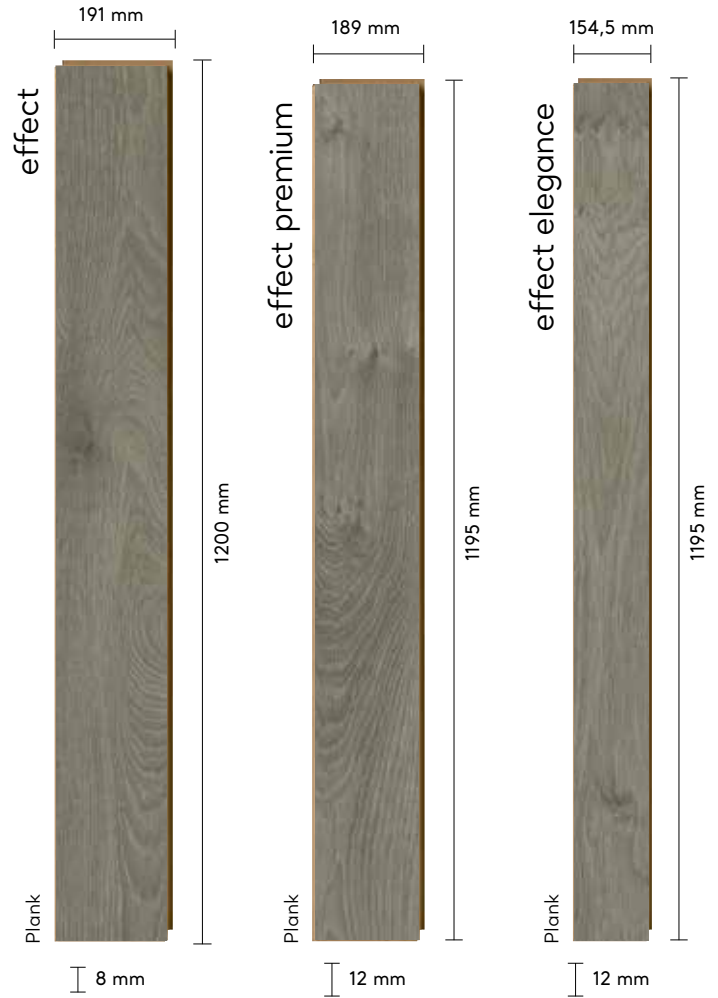

Kanada'nın doruklarından bir parça.
Yeniliğin ve ferahlığın zirvesinde yürüyün!

*A piece from Canada's peaks.
Walk at the peak of innovation
and refreshment!*