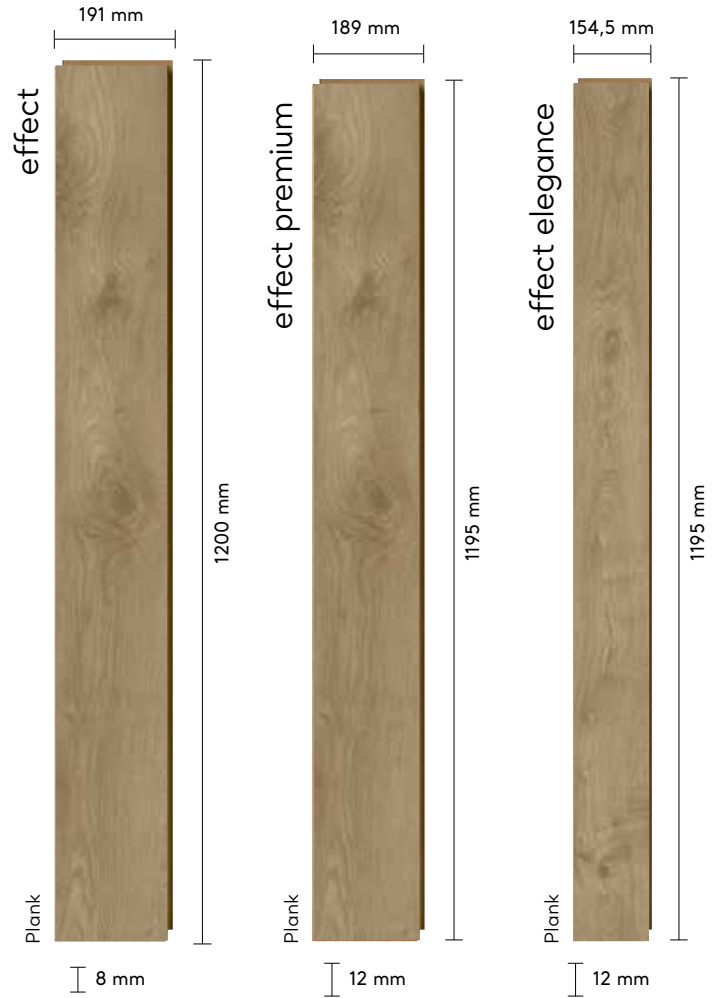

Yaşam alanlarına estetik dokunuşlar!
Her adımınızda Akdeniz'in sıcak tonlarını hissedin.

*Aesthetic touches to living spaces!
Feel the warm tones of the
Mediterranean in your any step.*