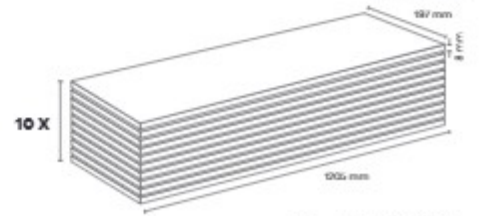

Panel / Paket: 10 Adet
Paket: 2,3/4 m² -16 kg (197*1205 mm)

FLOORPAN SUN

FS046 BURSA MEŞE (TIMB)

AC3 8 mm

Panel / Paket: 10 Adet
Paket: 2,3/4 m² -16 kg (197*1205 mm)

Suya Dayanıklı
Laminat Parke

UNICLIC

FLOORPAN SUN