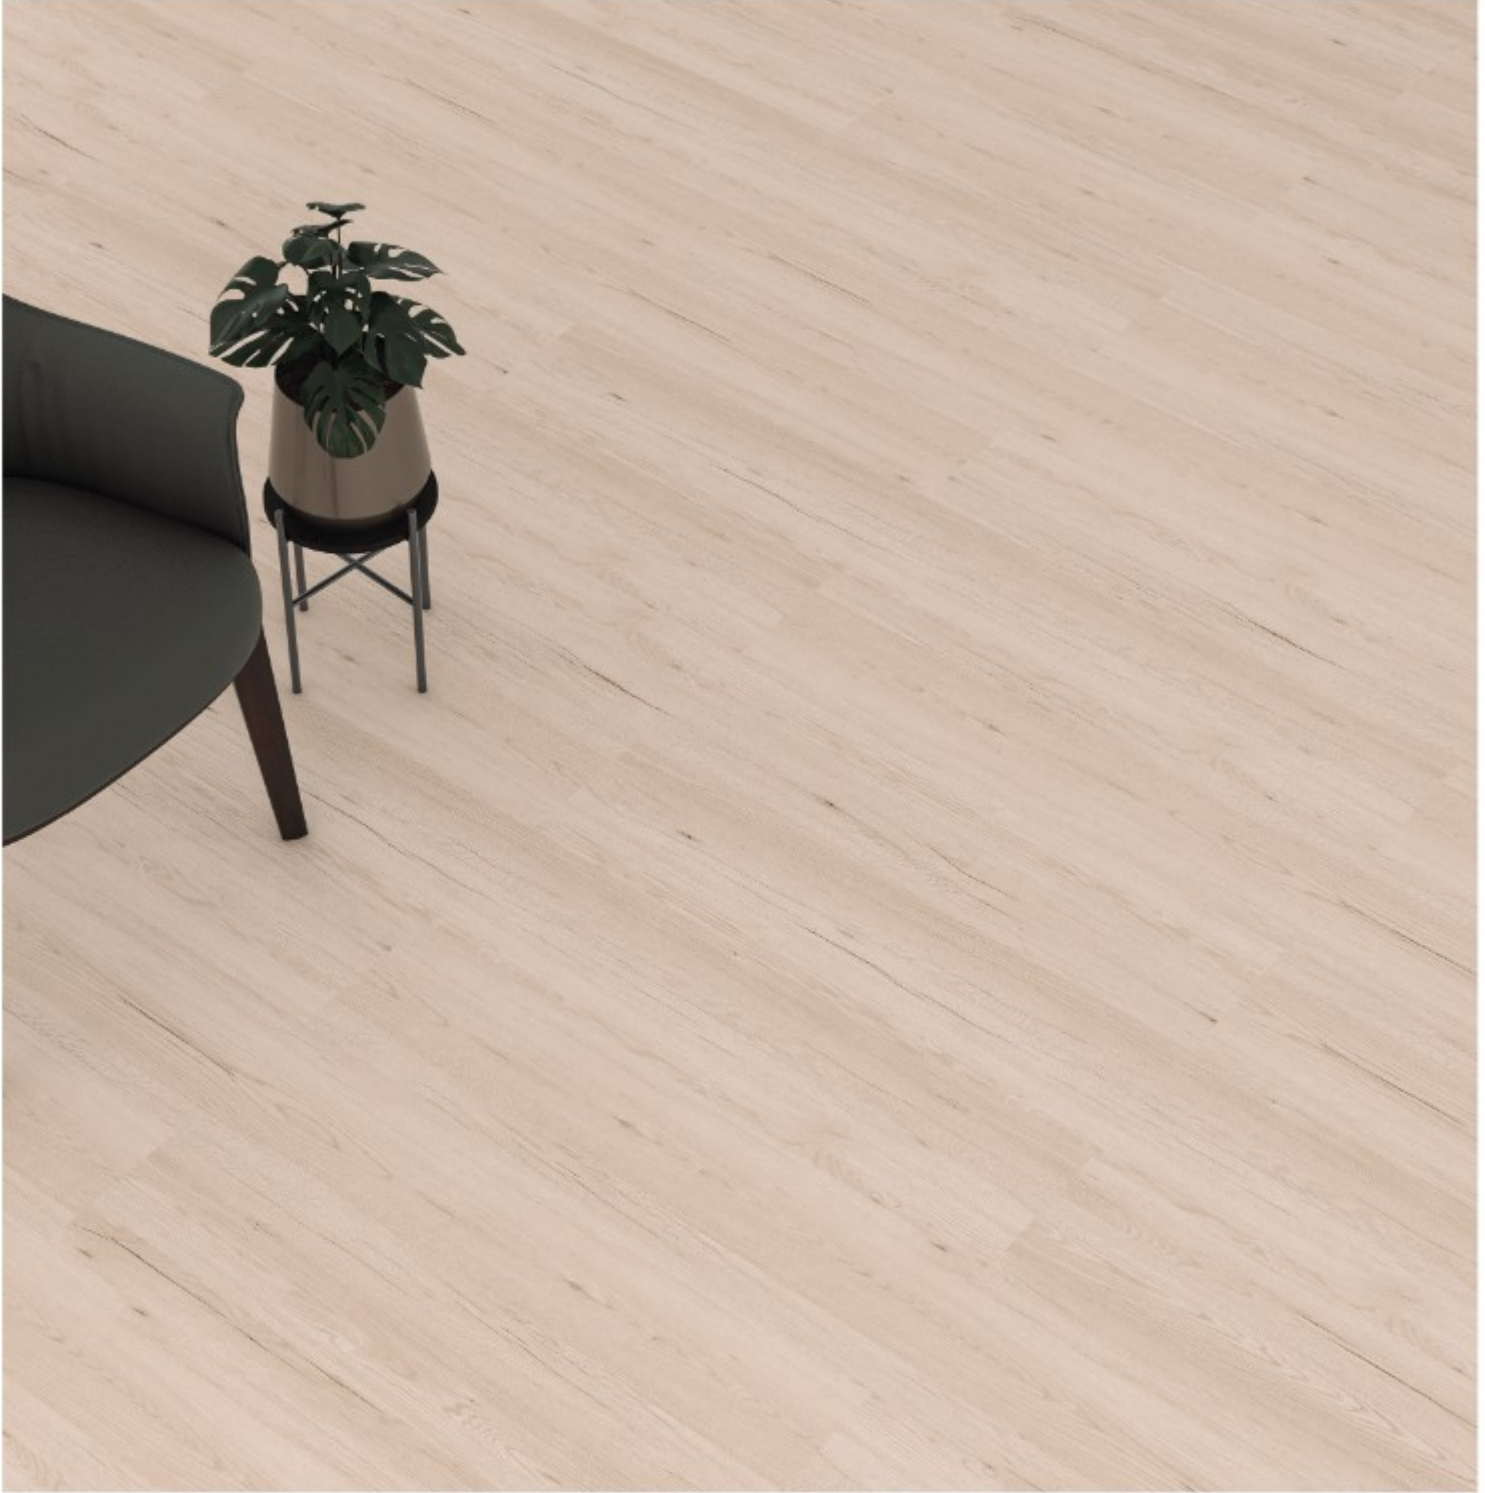

FS037 ELEGANCE MEŞE (TIMB)

AC3 8 mm

Panel / Paket: 10 Adet
Paket: 2,3/4 m² -16 kg (197*1205 mm)

FLOORPAN SUN

FS040 JAKARTA MERBAU (TIMB)

AC3 8 mm

Panel / Paket: 10 Adet
Paket: 2,3/4 m² -16 kg (197*1205 mm)

FLOORPAN 3UN