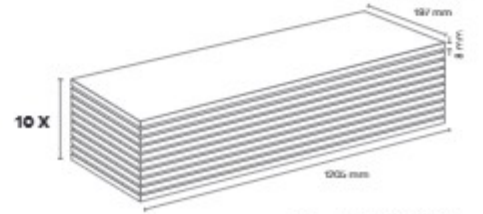

Panel / Paket: 10 Adet
Paket: 2,3/4 m² -16 kg (197*1205 mm)