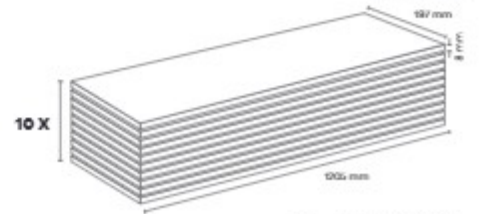

FLOORPAN SUN

FS008 GOLD ÇAM (TIMB)

FLOORPAN SUN

FS019 İNEBOLU (TIMB)

AC3 8 mm

Panel / Paket: 10 Adet
Paket: 2,3/4 m² -16 kg (197*1205 mm)

Serie Döşemelik
Laminat Parke

FLOORPAN SUN