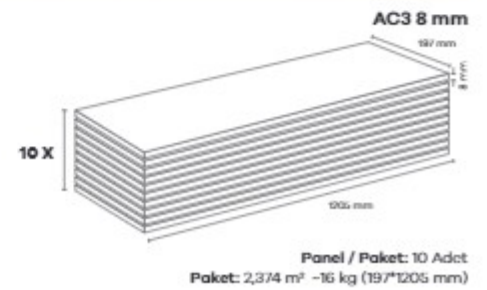

FS026 ALAÇATI (TIMB)

AC3 8 mm

Panel / Paket: 10 Adet
Paket: 2,3/4 m² -16 kg (197*1205 mm)

FLOORPAN SUN

FS027 ASTANA CEVİZ (TIMB)

Panel / Paket: 10 Adet
Paket: 2,3/4 m² -16 kg (197*1205 mm)

FS028 BUĞDAY MEŞE (TIMB)