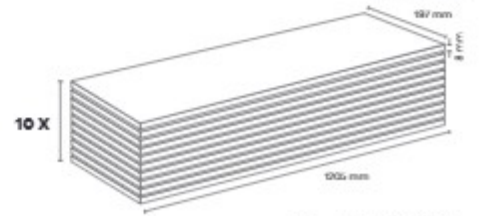

Panel / Paket: 10 Adet
Paket: 2,3/4 m² -16 kg (197*1205 mm)