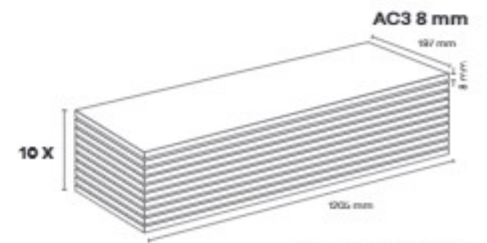

Panel / Paket: 10 Adet
Paket: 2,3/4 m² -16 kg (197*1205 mm)