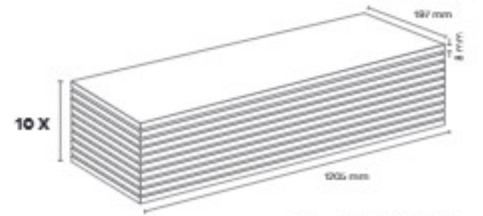

FS043 İZMİR MEŞE (TIMB)

FLOORPAN SUN

FS044 SAMSUN MEŞE (TIMB)

AC3 8 mm

Panel / Paket: 10 Adet
Paket: 2,3/4 m² -16 kg (197*1205 mm)

FLOORPAN SUN

FS045 MUĞLA MEŞE (TIMB)

AC3 8 mm