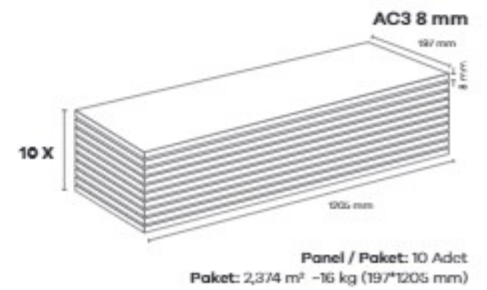

FLOORPAN SUN

FS008 GOLD ÇAM (TIMB)

FLOORPAN SUN

FS019 İNEBOLU (TIMB)

AC3 8 mm

Panel / Paket: 10 Adet
Paket: 2,3/4 m² -16 kg (197*1205 mm)

Serie Döşemelik
Laminat Parke

FLOORPAN SUN