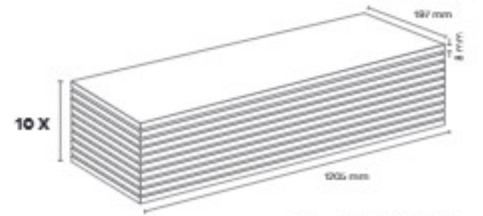

FLOORPAN SUN

FS029 ULUDAĞ (TIMB)

Panel / Paket: 10 Adet
Paket: 2,3/4 m² -16 kg (197*1205 mm)

FLOORPAN SUN

FS032 GRİ MEŞE (TIMB)

AC3 8 mm

Panel / Paket: 10 Adet
Paket: 2,3/4 m² -16 kg (197*1205 mm)

FLOORPAN SUN