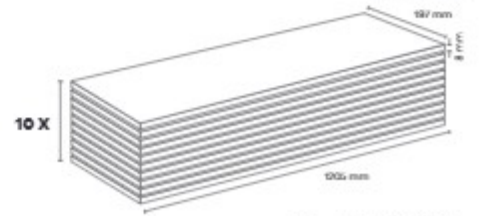

FLOORPAN SUN

FS008 GOLD ÇAM (TIMB)

FLOORPAN SUN

FS019 İNEBOLU (TIMB)

AC3 8 mm

Panel / Paket: 10 Adet
Paket: 2,3/4 m² -16 kg (197*1205 mm)

Serie Döşemelik
Laminat Parke

FLOORPAN SUN

FS020 KAMEL MEŞE (TIMB)

AC3 8 mm

Panel / Paket: 10 Adet
Paket: 2,3/4 m² -16 kg (197*1205 mm)

FLOORPAN SUN

FS023 GRİ CEVİZ (TIMB)

AC3 8 mm

Panel / Paket: 10 Adet
Paket: 2,3/4 m² -16 kg (197*1205 mm)

FLOORPAN SUN