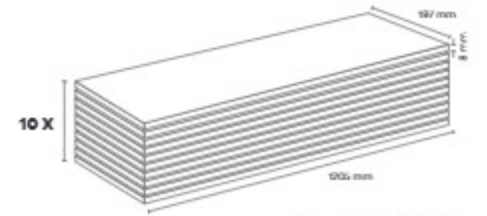

Panel / Paket: 10 Adet
Paket: 2,3/4 m² -16 kg (197*1205 mm)