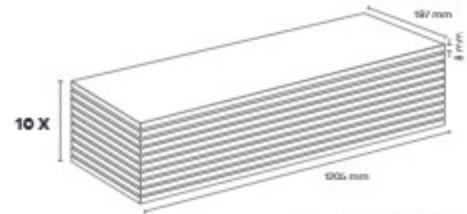

FS037 ELEGANCE MEŞE (TIMB)

AC3 8 mm

Panel / Paket: 10 Adet
Paket: 2,3/4 m² -16 kg (197*1205 mm)

FLOORPAN SUN

FS040 JAKARTA MERBAU (TIMB)

AC3 8 mm

Panel / Paket: 10 Adet
Paket: 2,3/4 m² -16 kg (197*1205 mm)

FLOORPAN 3UN