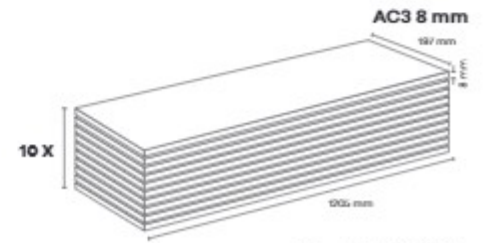

FS026 ALAÇATI (TIMB)

AC3 8 mm

Panel / Paket: 10 Adet
Paket: 2,3/4 m² -16 kg (197*1205 mm)

FLOORPAN SUN

FS027 ASTANA CEVİZ (TIMB)

Panel / Paket: 10 Adet
Paket: 2,3/4 m² -16 kg (197*1205 mm)

FS028 BUĞDAY MEŞE (TIMB)